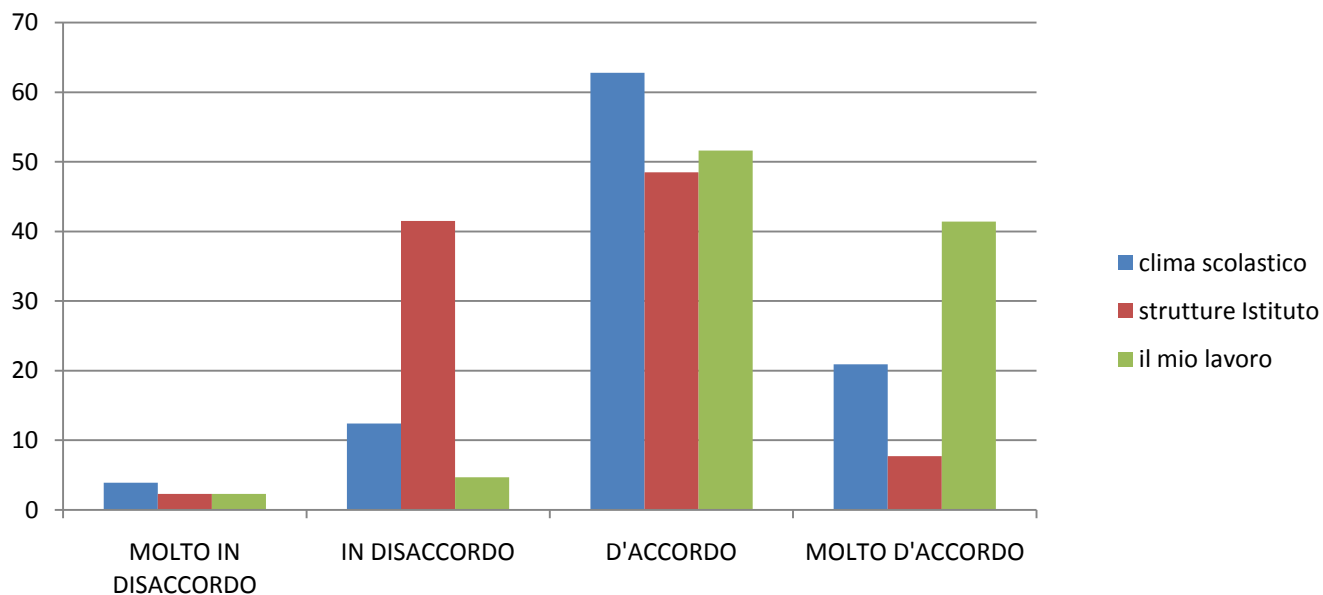

**I.I.S.S. “FERRARIS • DE MARCO • VALZANI”**  
*Polo Tecnico Professionale “MESSAPIA”*

**QUESTIONARI**  
**di GRADIMENTO**

**Docenti**

**Studenti**

**Personale ATA**

**Famiglie**

# INDICATORI grado di soddisfazione DOCENTI

RISPOSTE 132	SONO SODDISFATTO DI..	MOLTO IN DISACCORDO (%)	IN DISACCORDO (%)	D'ACCORDO (%)	MOLTO D'ACCORDO (%)
129	clima scolastico	3,9	12,4	62,8	20,9
130	strutture Istituto	2,3	41,5	48,5	7,7
128	il mio lavoro	2,3	4,7	51,6	41,4