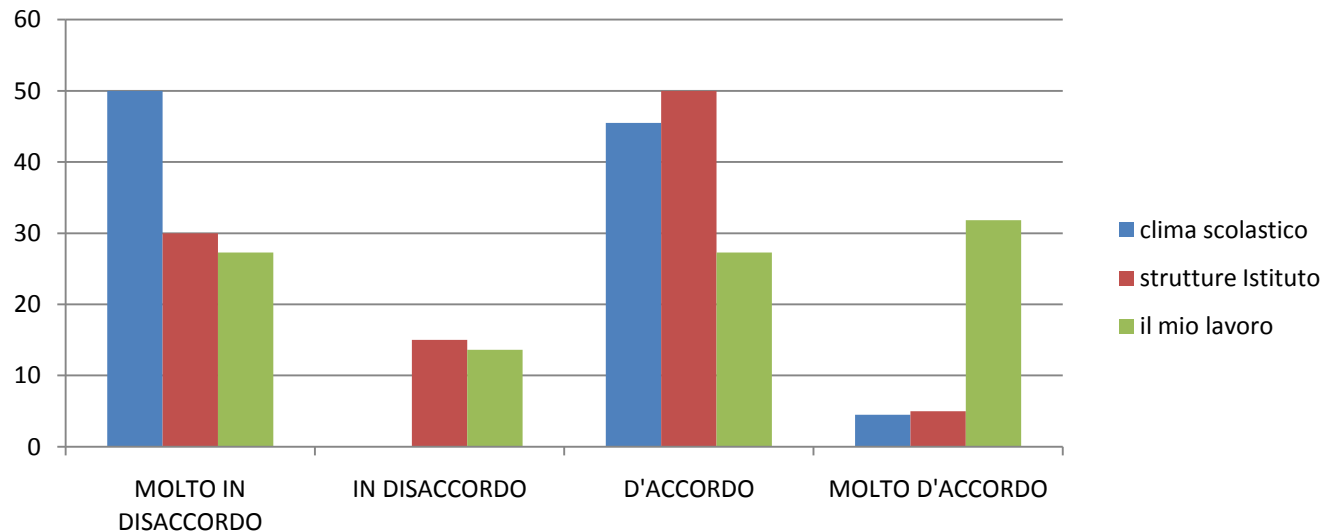

INDICATORI grado di soddisfazione PERSONALE ATA

RISPOSTE 22	SONO SODDISFATTO DI...	MOLTO IN DISACCORDO (%)	IN DISACCORDO (%)	D'ACCORDO (%)	MOLTO D'ACCORDO (%)
22	clima scolastico	50,0	0	45,5	4,5
20	strutture Istituto	30,0	15,0	50,0	5,0
22	il mio lavoro	27,3	13,6	27,3	31,8